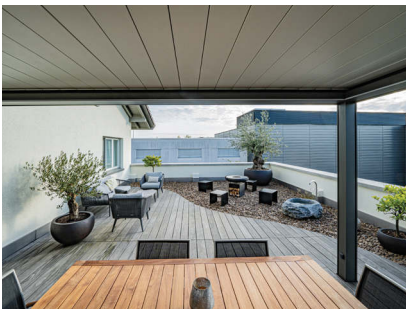

# TERRASSENROST

AMHOF, HITZKIRCH

BAUJAHR: 2021

ROST: Accoya Color Grey

ADRESSE: Amhof Christian, Industriestr. 12, 6285 Hitzkirch